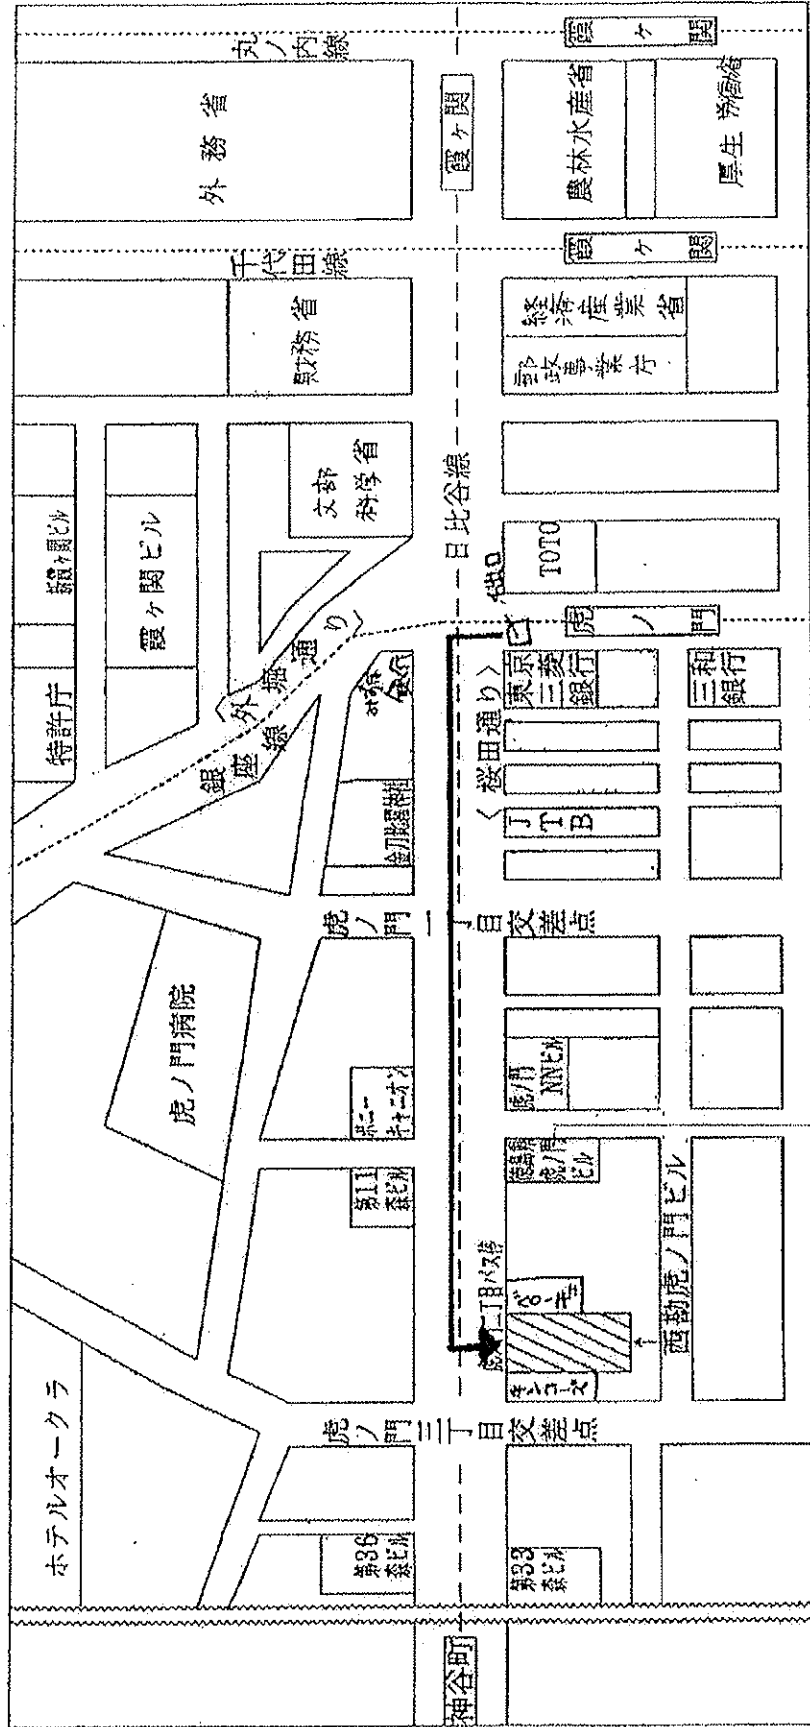

日本介護福祉社士会研修室

所在地 〒105-0001

東京都港区虎ノ門1-22-13  
西勤虎ノ門ビル2F

- 地下鉄千代田線 霞ヶ関駅下車
- 地下鉄銀座線 虎ノ門駅下車
- 地下鉄日比谷線 神谷町駅下車

現在工事中

A12番出口  
4番出口